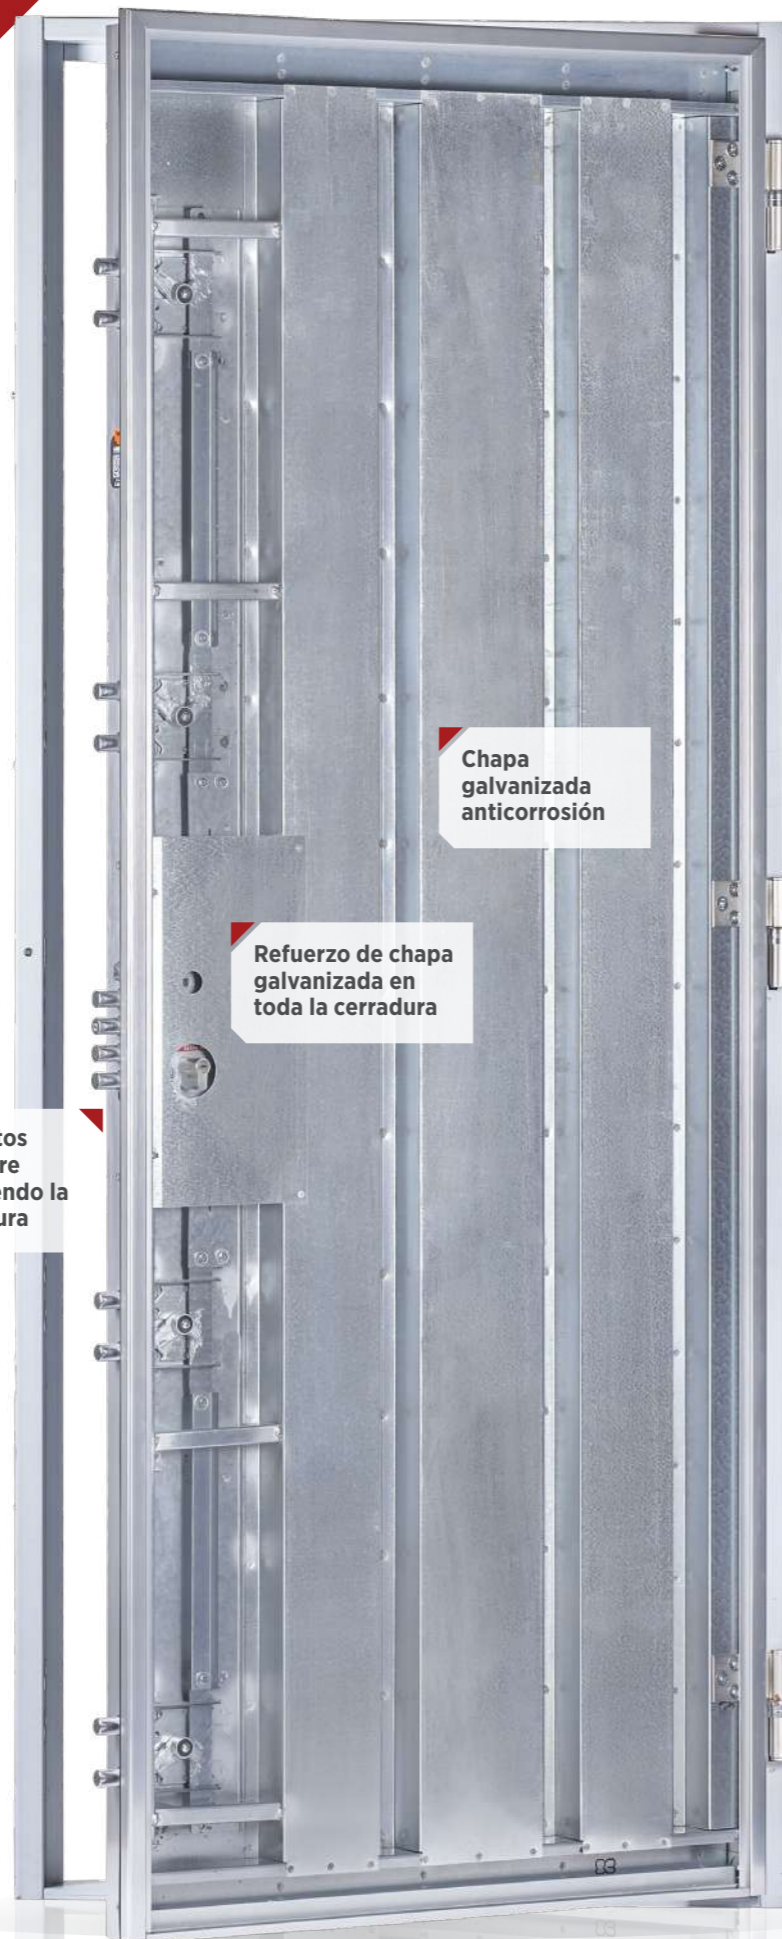

ACABADOS Y OPCIONES

Marco de la puerta de chapa de acero galvanizada de 1,5 mm, forrado de vinilo imitación maderas (sapelly, roble, haya y nogal) o colores lisos (gris cromo, gris antracita, blanco y negro).

Si es **CABMA**, es de seguridad

21 puntos de cierre incluyendo la cerradura

La seguridad de tu familia siempre es lo primero

Chapa galvanizada anticorrosión

Refuerzo de chapa galvanizada en toda la cerradura

► 3 Bisagras de seguridad con rodamientos, regulables en 3D

► 4 desviadores de dos bulones con sistema antirretroceso

► Resvalón en el marco

► Ocho antipalanca y tapones embellecedores cromados a ambos lados